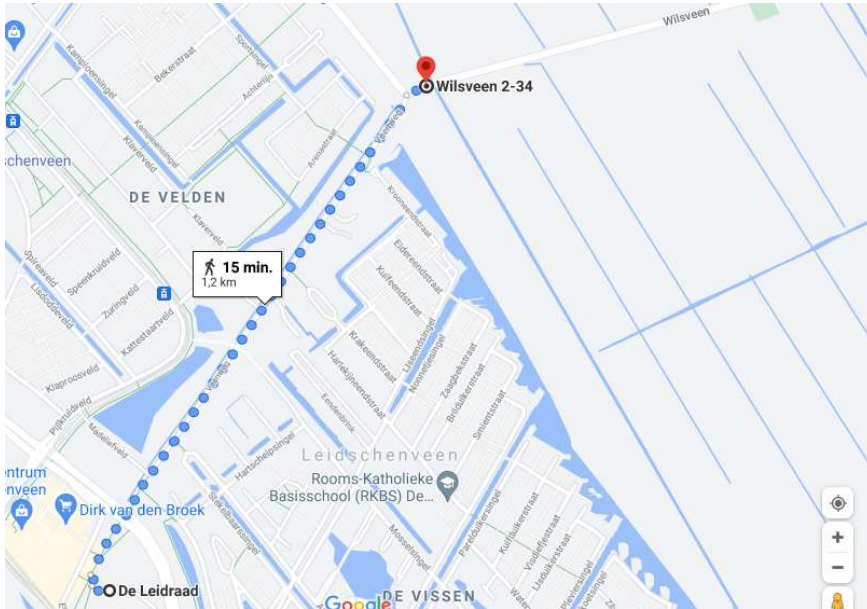

Hemelvaartsdienst PGL 2021 – Locatie 1 – Routekaart

De Hemelvaartsdienst van de Protestantse Gemeente Leidschendam is dit jaar een wandeling met verschillende haltes. Hier vindt u de route:

Locatie 1: Begin driemanspolder

Locatie 2: Parkeerplaats Wilsveen

Locatie 3: Zegenbede